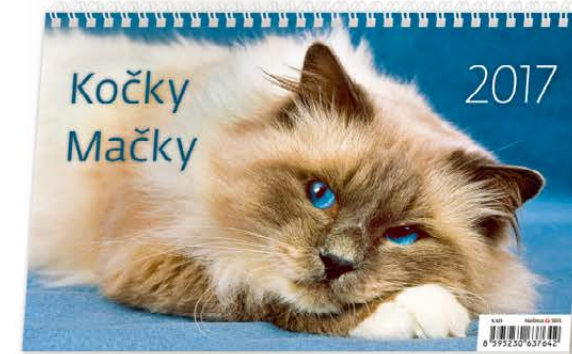

10

S30-17
Kočky/Mačky
22,6 x 13,9 CM
58 + 2 STRAN
ČESKÉ/SLOVENSKÉ TÝDENNÍ ŘÁDKOVÉ KALENDÁRIUM

49 Kč

LOGO: 22,6 x 3 CM