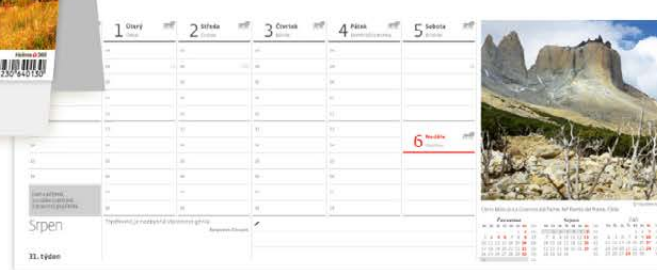

+ DANĚ A ROČNÍ OBDOBÍ, ZNAMENÍ ZVĚROKRUHU, CITÁTY, EU SVÁTKY, 3MĚSÍČNÍ PŘEHLED

10