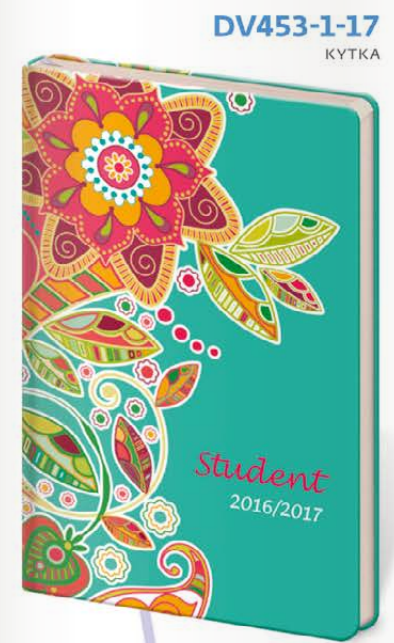

POKETTO STUDENT

2017 NOVINKA

POKETTO™
V NOVÉM FORMÁTU
PRO ŠKOLÁKY ČI STUDENTY.

40
A4
9,5 x 14,5

Kapesní diář Student
FORMÁT: 9,5 x 14,5 cm
128 STRAN

Školní rok 2016/2017

DV453-2-17
SOVIČKY

DV453-3-17
BUĐÍKY