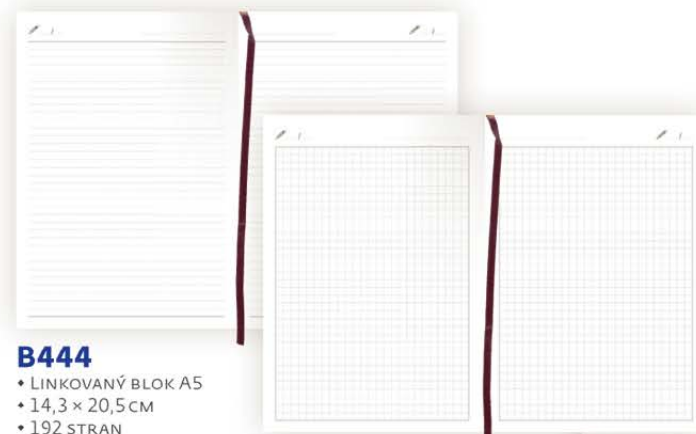

B444
• LINKOVANÝ BLOK A5
• 14,3 x 20,5 CM
• 192 STRAN

B445
• ČTVEREČKOVANÝ BLOK A5
• 14,3 x 20,5 CM
• 192 STRAN