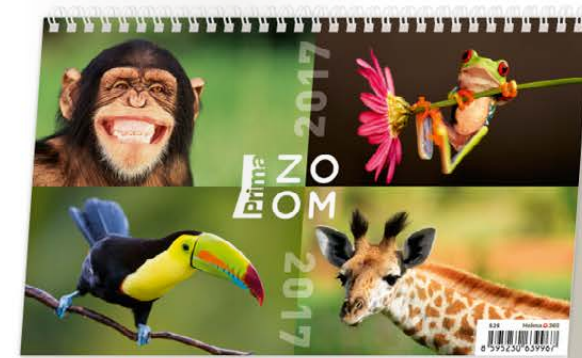

10 Kč

S22-17
Křížem krázem Českou republikou
22,6 x 13,9 cm
58 + 2 STRAN
ČESKÉ TÝDENNÍ ŘÁDKOVÉ KALENDÁRIUM

LOGO: 22,6 x 3 CM

+ TIPY NA VÝLETY S DĚTMI

10 Kč

S25-17
Prima ZOOM
22,6 x 13,9 cm
58 + 2 STRAN
ČESKÉ TÝDENNÍ ŘÁDKOVÉ KALENDÁRIUM