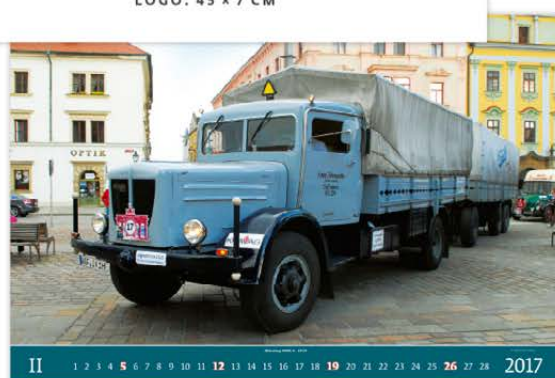

LOGO: 45 x 7 CM

10
ON003
FSC
45 x 31,5
A4
8 595230 639066

N149-17
Old Trucks MARTIN FELIX
45 x 31,5 cm
14 LISTŮ
MĚSÍČNÍ MEZINÁRODNÍ KALENDÁRIUM

LOGO: 45 x 7 CM

CENY JSOU UVEDENY BEZ DPH

N150-17
Locomotives
45 x 31,5 cm
14 LISTŮ
MĚSÍČNÍ MEZINÁRODNÍ KALENDÁRIUM