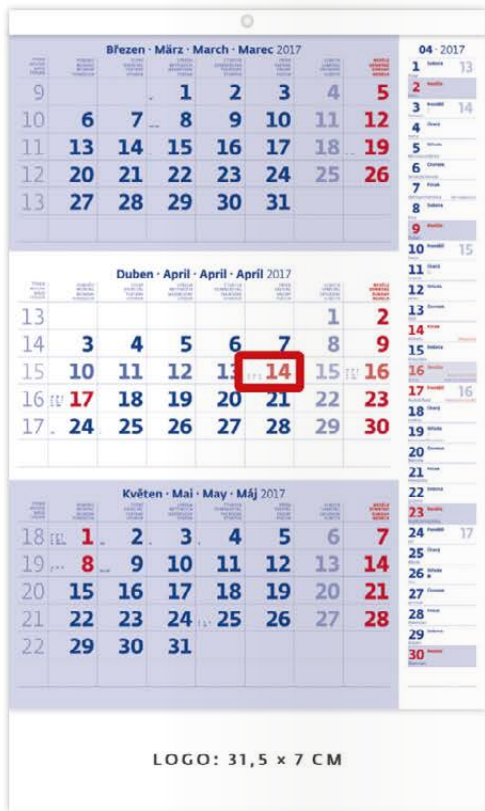

LOGO: 31,5 x 7 CM