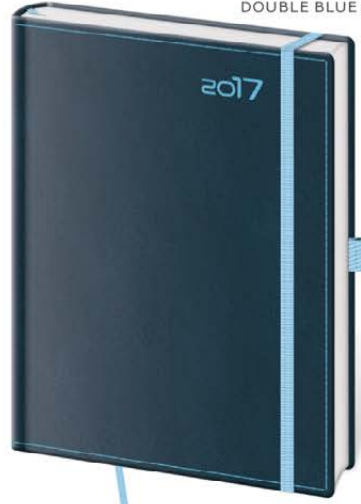

30

A4

433

12x16,5

BLACK RED · DOUBLE BLUE · VARIO · FLEXIES

DB433-1-17
BLACK RED

DB433-2-17
DOUBLE BLUE

DV433-10-17
FLOWER