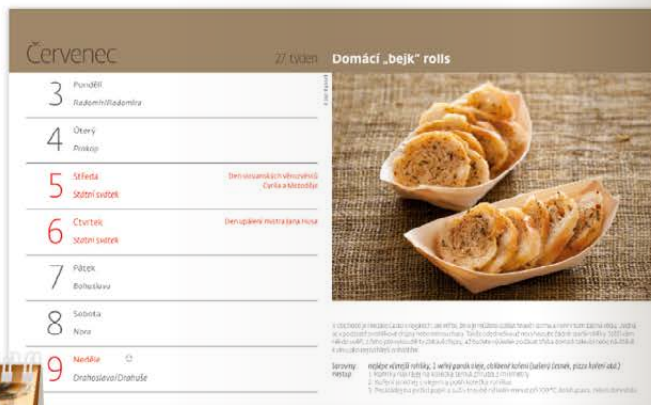

10 Kč

S01-17
Láďa Hruška vaří
22,6 x 13,9 CM
58 + 2 STRAN
ČESKÉ TÝDENNÍ ŘÁDKOVÉ KALENDÁRIUM

10 Kč

S04-17
Domácí kuchařka
22,6 x 13,9 CM
58 + 2 STRAN
ČESKÉ TÝDENNÍ ŘÁDKOVÉ KALENDÁRIUM

10 Kč

S03-17
Česká kuchyně
22,6 x 13,9 CM
58 + 2 STRAN
ČESKÉ TÝDENNÍ ŘÁDKOVÉ KALENDÁRIUM

10 Kč

S05-17
Rok plný sladkostí
22,6 x 13,9 CM
58 + 2 STRAN
ČESKÉ TÝDENNÍ ŘÁDKOVÉ KALENDÁRIUM

10 Kč

S06-17
Vaříme s dětmi
22,6 x 13,9 CM
58 + 2 STRAN
ČESKÉ TÝDENNÍ ŘÁDKOVÉ KALENDÁRIUM