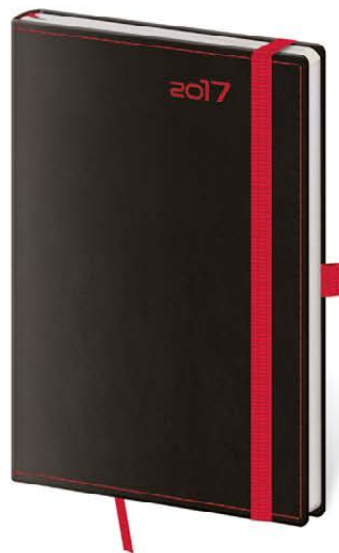

30
A4
436
9 x 14

POKETTO BLACK RED · DOUBLE BLUE · VARIO

DB436-1-17
BLACK RED