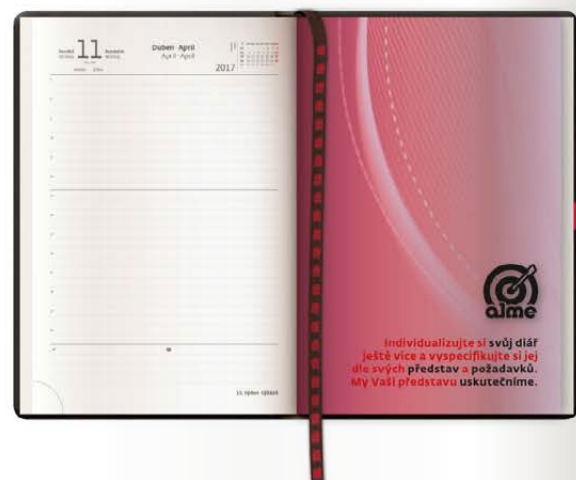

INDIVIDUALIZACE VÝROBKŮ

PŘÍPŮSOBTE SI JAKÝKOLI VÝROBEK Z NAŠEHO KATALOGU DLE VAŠICH POTŘEB

DIÁŘE – SLUŽBY

RAŽBA BEZ FÓLIE

STANDARDNÍ HLOUBKOVÁ RAŽBA, KTERÁ VYPÁLÍ DO MATERIÁLU LOGO NEBO TEXT DLE PŘÁNÍ ZÁKAZNÍKA.

RAŽBA S FÓLÍÍ

POVRCHOVÁ RAŽBA, KTERÁ SE DOPLŇUJE KONTRASTNÍ FÓLÍÍ, SLOUŽÍ KE ZVÝRAZNĚNÍ LOGA. BARVU FÓLIE SI MŮŽE ZÁKAZNÍK URČIT. ZÁKLADNÍ JSOU – ZLATÁ, STŘÍBRNÁ, BILÁ, ČERVENÁ, MODRÁ, ŽLUTÁ, ČERNÁ.

VLOŽENÍ LISTŮ DO DIÁŘE

VAŠÍ REKLAMU, NEBO JINÁ SDĚLENÍ LŽE VLEPIT I MEZI JEDNOTLIVÉ STRÁNKY DIÁŘE. DOPORUČUJEME VKLAD MAXIMÁLNĚ 8 LISTŮ.

POTISK KRABÍČEK DIÁŘŮ SÍTOTISKEM A VLOŽENÍ DIÁŘE DO KRABÍČKY

VÝMĚNA A POTISK ZÁLOŽKY

POTISK REKLAMNÍ ZÁLOŽKY O ŠÍŘCE 1 CM.