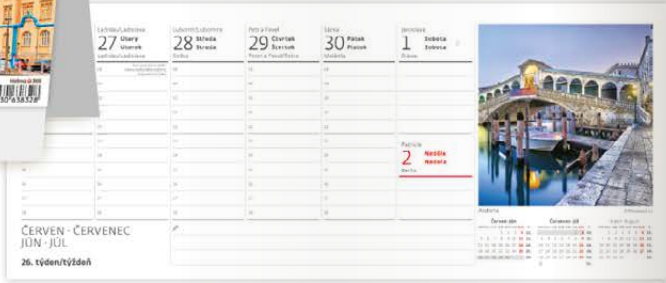

10
CZ
SK

S53-17
Auta/Autá
32,1 x 13,4 cm
60 + 2 STRAN
ČESKÉ/SLOVENSKÉ TÝDENNÍ SLOUPCOVÉ KALENDÁRIUM

LOGO: 32,1 x 3,5 CM

+ ROČNÍ OBDOBÍ
3MĚSÍČNÍ PŘEHLED

10
CZ
SK

S56-17
Daňový kalendář pro podnikatele s KRESLENÝM HUMOREM
32,1 x 13,4 cm
60 + 2 STRAN
ČESKÉ TÝDENNÍ SLOUPCOVÉ KALENDÁRIUM

LOGO: 32,1 x 3,5 CM

+ DANĚ A ROČNÍ OBDOBÍ, ZNAMENÍ ZVĚROKRUHU, CITÁTY, EU SVÁTKY, 3MĚSÍČNÍ PŘEHLED

10
CZ
SK

S54-17
Obrázky ze světa/Obrázky zo sveta
32,1 x 13,4 cm
60 + 2 STRAN
ČESKÉ/SLOVENSKÉ TÝDENNÍ SLOUPCOVÉ KALENDÁRIUM

LOGO: 32,1 x 3,5 CM

2017
NOVINKA

+ ROČNÍ OBDOBÍ
3MĚSÍČNÍ PŘEHLED

10
CZ
SK

S57-17
PLAYBOY
32,1 x 13,4 cm
60 + 2 STRAN
ČESKÉ TÝDENNÍ SLOUPCOVÉ KALENDÁRIUM

LOGO: 32,1 x 3,5 CM

2017
NOVINKA

+ 16 BAREVNÝCH OBRÁZKŮ
ROČNÍ OBDOBÍ, 3MĚSÍČNÍ PŘEHLED

10
CZ
SK

S55-17
Města Evropy/Mestá Európy
32,1 x 13,4 cm
60 + 2 STRAN
ČESKÉ/SLOVENSKÉ TÝDENNÍ SLOUPCOVÉ KALENDÁRIUM

LOGO: 32,1 x 3,5 CM

+ ROČNÍ OBDOBÍ
3MĚSÍČNÍ PŘEHLED

10
CZ
SK

S58-17
Pracovní kalendář
21,1 x 14,8 cm
54 + 2 STRAN
ČESKÉ TÝDENNÍ SLOUPCOVÉ KALENDÁRIUM

LOGO: 21,1 x 3 CM

2017
NOVINKA

+ ROČNÍ OBDOBÍ
3MĚSÍČNÍ PŘEHLED