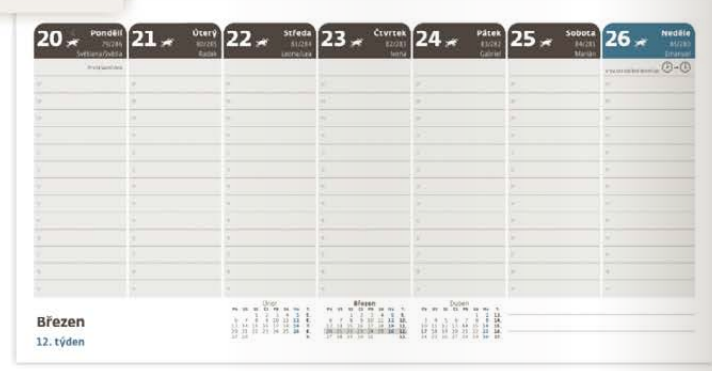

99

10

S66-17 Poznámkový Manager

24,6 x 13 cm
60 + 2 STRAN
ČESKÉ TÝDENNÍ SLOUPCOVÉ KALENDÁRIUM

32 Kč

LOGO: 24,6 x 3,5 CM

+ ROČNÍ OBDOBÍ, ZNAMENÍ ZVĚROKRUHU, 3MĚSÍČNÍ PŘEHLED

2017
NOVINKA