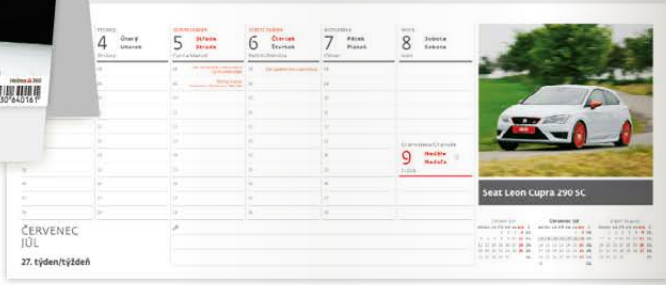

10
CZ
SK

S53-17
Auta/Autá
32,1 x 13,4 cm
60 + 2 STRAN
ČESKÉ/SLOVENSKÉ TÝDENNÍ SLOUPCOVÉ KALENDÁRIUM

LOGO: 32,1 x 3,5 CM

+ ROČNÍ OBDOBÍ
3MĚSÍČNÍ PŘEHLED

10
CZ
SK

S56-17
Daňový kalendář pro podnikatele s KRESLENÝM HUMOREM
32,1 x 13,4 cm
60 + 2 STRAN
ČESKÉ TÝDENNÍ SLOUPCOVÉ KALENDÁRIUM

LOGO: 32,1 x 3,5 CM

+ DANĚ A ROČNÍ OBDOBÍ, ZNAMENÍ ZVĚROKRUHU, CITÁTY, EU SVÁTKY, 3MĚSÍČNÍ PŘEHLED

10
CZ
SK

S54-17
Obrázky ze světa/Obrázky zo sveta
32,1 x 13,4 cm
60 + 2 STRAN
ČESKÉ/SLOVENSKÉ TÝDENNÍ SLOUPCOVÉ KALENDÁRIUM

LOGO: 32,1 x 3,5 CM

2017
NOVINKA

+ ROČNÍ OBDOBÍ
3MĚSÍČNÍ PŘEHLED

10
CZ
SK

S57-17
PLAYBOY
32,1 x 13,4 cm
60 + 2 STRAN
ČESKÉ TÝDENNÍ SLOUPCOVÉ KALENDÁRIUM

LOGO: 32,1 x 3,5 CM

2017
NOVINKA

+ 16 BAREVNÝCH OBRÁZKŮ
ROČNÍ OBDOBÍ, 3MĚSÍČNÍ PŘEHLED

10
CZ
SK

S55-17
Města Evropy/Mestá Európy
32,1 x 13,4 cm
60 + 2 STRAN
ČESKÉ/SLOVENSKÉ TÝDENNÍ SLOUPCOVÉ KALENDÁRIUM

LOGO: 32,1 x 3,5 CM

+ ROČNÍ OBDOBÍ
3MĚSÍČNÍ PŘEHLED

10
CZ
SK

S58-17
Pracovní kalendář
21,1 x 14,8 cm
54 + 2 STRAN
ČESKÉ TÝDENNÍ SLOUPCOVÉ KALENDÁRIUM

LOGO: 21,1 x 3 CM

2017
NOVINKA

+ ROČNÍ OBDOBÍ
3MĚSÍČNÍ PŘEHLED