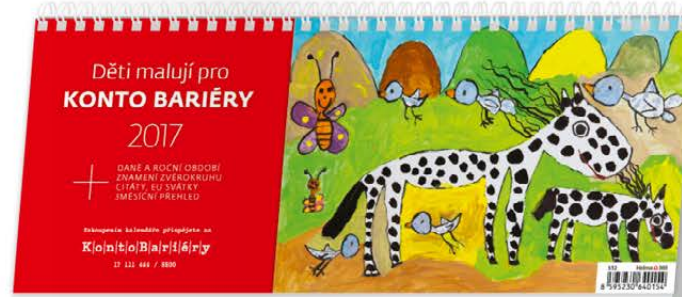

S52-17 Děti malují pro KONTA BARIÉRY

32,1 x 13,4 cm
60 + 2 STRAN
ČESKÉ TÝDENNÍ SLOUPCOVÉ KALENDÁRIUM

LOGO: 32,1 x 3,5 CM