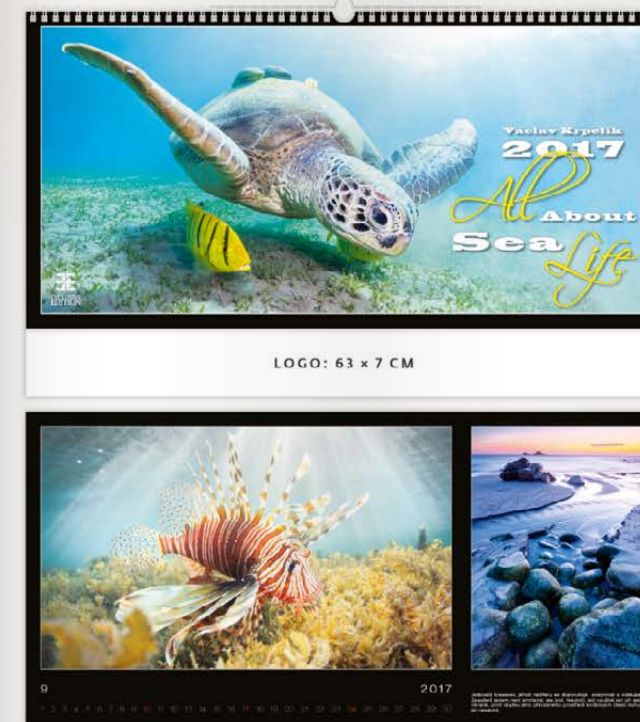

LOGO: 45 x 7 CM

CENY JSOU UVEDENY BEZ DPH

N259-17 Panoramaphoto

VÁCLAV KRPELÍK
63 x 31,5 cm
14 Listů
MĚSÍČNÍ MEZINÁRODNÍ KALENDÁRIUM

LOGO: 63 x 7 CM

N260-17 All About Sea Life

VÁCLAV KRPELÍK
63 x 31,5 cm
14 Listů
MĚSÍČNÍ MEZINÁRODNÍ KALENDÁRIUM

LOGO: 63 x 7 CM

CENY JSOU UVEDENY BEZ DPH

63 x 31,5
A4

EXCLUSIVE EDITION
179 Kč

63 x 31,5
A4

EXCLUSIVE EDITION
179 Kč

2017 NOVINKA

N261-17
All About Waterfalls
 31,5 x 63 cm
 14 LISTŮ
 MĚSÍČNÍ MEZINÁRODNÍ KALENDÁRIUM