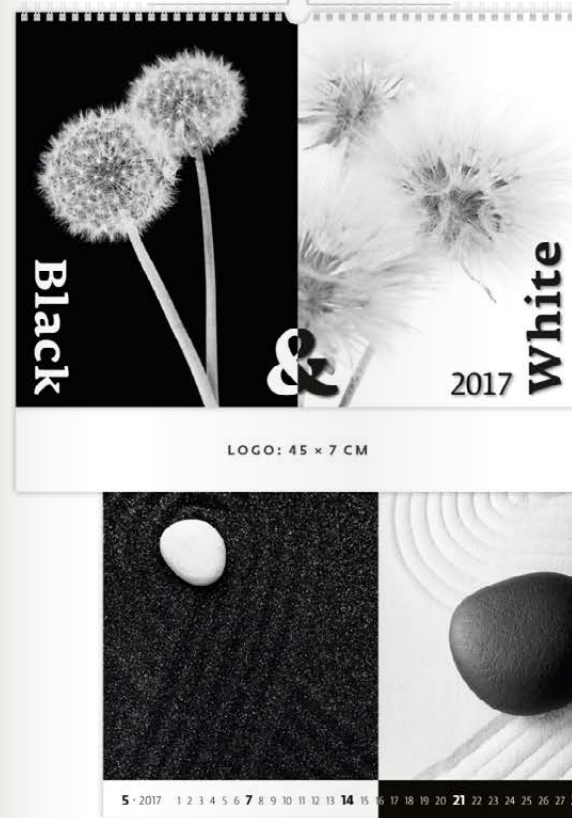

N132-17

Black & White

45 x 31,5 cm

14 LISTŮ

MĚSÍČNÍ MEZINÁRODNÍ KALENDÁRIUM

2017
NOVINKA

31,5 x 45
A4

129 Kč

45 x 31,5
A4

139 Kč