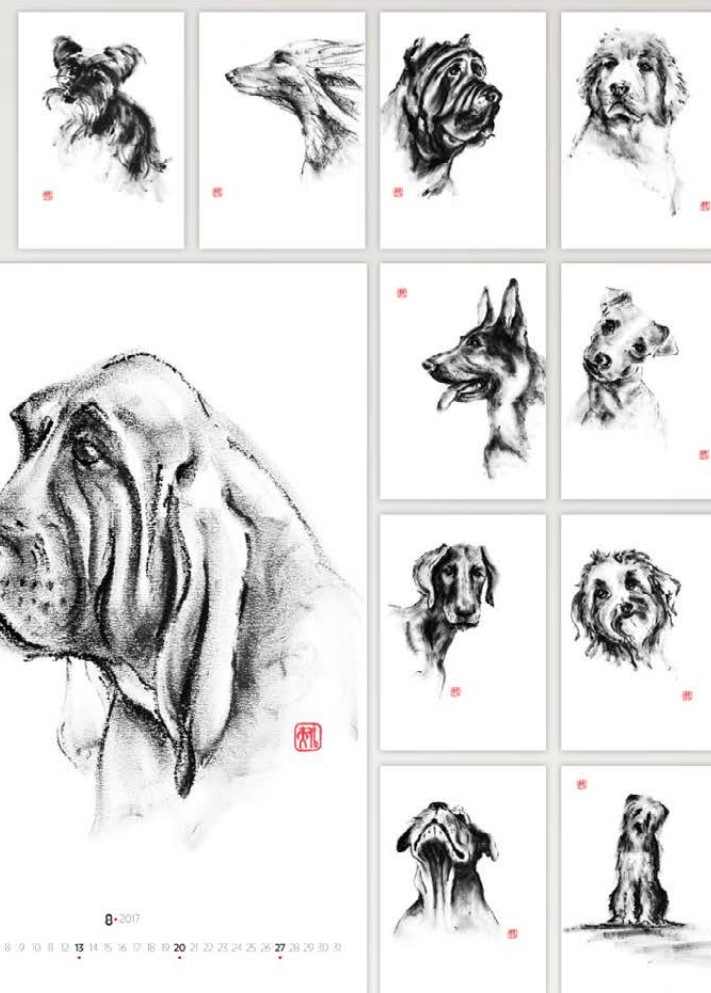

10
ON008
FSC
48,5 x 34
A4
8 595230 6402 15
EXCLUSIVE EDITION
159 Kč

10
ON007
FSC
34 x 48,5
A4
8 595230 658 17
EXCLUSIVE EDITION
179 Kč