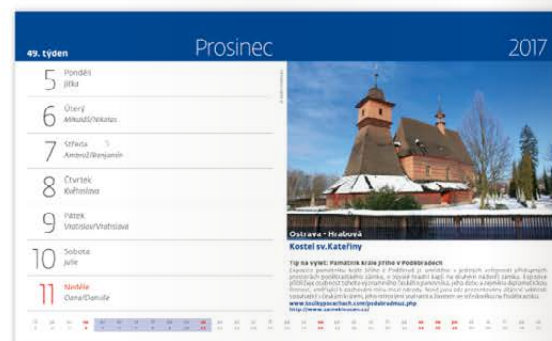

10 Kč

S20-17
Myslivecký kalendář
22,6 x 13,9 cm
58 + 2 STRAN
ČESKÉ TÝDENNÍ ŘÁDKOVÉ KALENDÁRIUM

+ DOBY LOVU ZVĚŘE, VÝCHODY A ZÁPADY SLUNCE A MĚSÍCE, PYLOVÝ KALENDÁŘ

10 Kč

S23-17
55 turistických NEJ Čech, Moravy a Slezka
22,6 x 13,9 cm
58 + 2 STRAN
ČESKÉ TÝDENNÍ ŘÁDKOVÉ KALENDÁRIUM

10 Kč

S21-17
Naše příroda
22,6 x 13,9 cm
58 + 2 STRAN
ČESKÉ TÝDENNÍ ŘÁDKOVÉ KALENDÁRIUM

10 Kč

S24-17
Praha
22,6 x 13,9 cm
58 + 2 STRAN
ČESKÉ TÝDENNÍ ŘÁDKOVÉ KALENDÁRIUM

10 Kč

S22-17
Křížem krázem Českou republikou
22,6 x 13,9 cm
58 + 2 STRAN
ČESKÉ TÝDENNÍ ŘÁDKOVÉ KALENDÁRIUM

+ TIPY NA VÝLETY S DĚTMI

10 Kč

S25-17
Prima ZOOM
22,6 x 13,9 cm
58 + 2 STRAN
ČESKÉ TÝDENNÍ ŘÁDKOVÉ KALENDÁRIUM