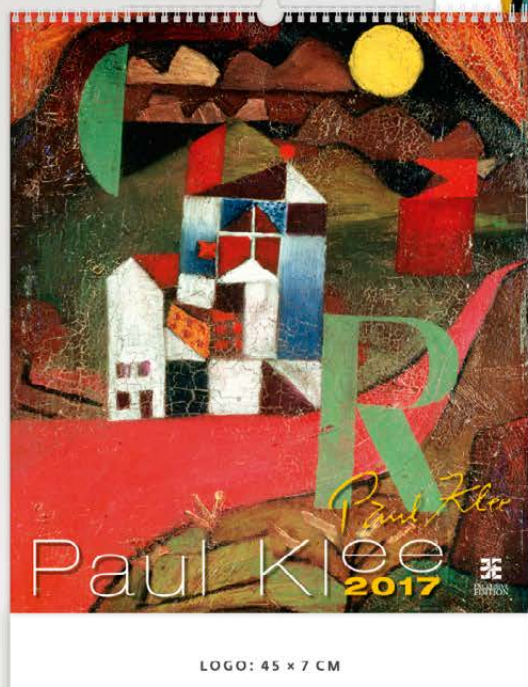

N254-17
Paul Klee
45 x 52 CM
14 LISTŮ
MĚSÍČNÍ MEZINÁRODNÍ KALENDÁRIUM

2017
NOVINKA

LOGO: 45 x 7 CM