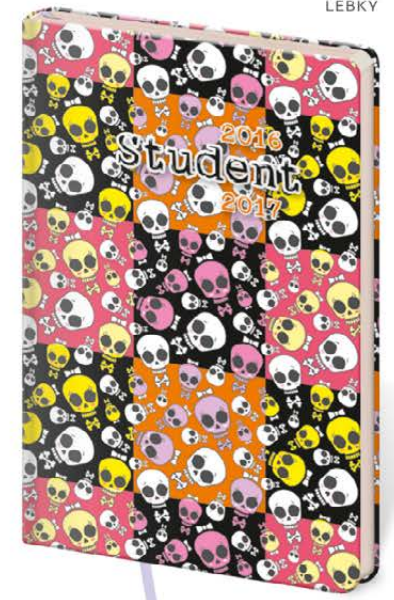

DV453-4-17
LEBKY