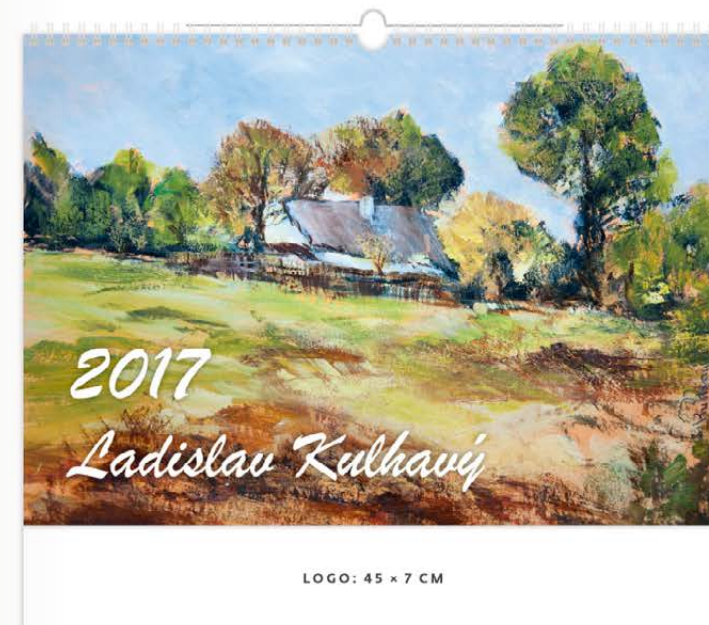

N140-17
Ladislav Kulhavý
45 x 31,5 CM
14 LISTŮ
MĚSÍČNÍ MEZINÁRODNÍ KALENDÁRIUM

2017
NOVINKA