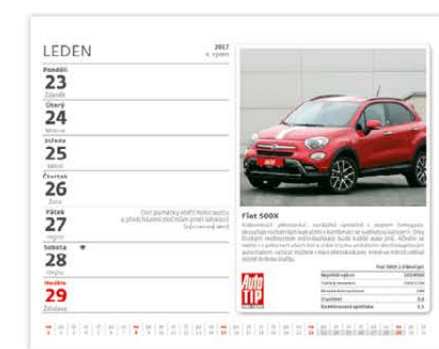

10
10

S33-17
Česká kuchyně
17,1 x 13,9 cm
56 + 2 STRAN
ČESKÉ TÝDENNÍ ŘÁDKOVÉ KALENDÁRIUM

LOGO: 17,1 x 2,5 CM

36
Kč

10
10

S34-17
Rok plný sladkostí
17,1 x 13,9 cm
56 + 2 STRAN
ČESKÉ TÝDENNÍ ŘÁDKOVÉ KALENDÁRIUM

LOGO: 17,1 x 2,5 CM

36
Kč

10
10

S37-17
Květiny
17,1 x 13,9 cm
56 + 2 STRAN
ČESKÉ/SLOVENSKÉ TÝDENNÍ ŘÁDKOVÉ KALENDÁRIUM

2017
NOVINKA

LOGO: 17,1 x 2,5 CM

36
Kč

10
10

S38-17
Chalupy
17,1 x 13,9 cm
56 + 2 STRAN
ČESKÉ TÝDENNÍ ŘÁDKOVÉ KALENDÁRIUM

LOGO: 17,1 x 2,5 CM

36
Kč

10
10

S35-17
Levné recepty
17,1 x 13,9 cm
56 + 2 STRAN
ČESKÉ TÝDENNÍ ŘÁDKOVÉ KALENDÁRIUM

LOGO: 17,1 x 2,5 CM

36
Kč

10
10

S36-17
Omalovánky/Malovánky
17,1 x 13,9 cm
56 + 2 STRAN
ČESKÉ/SLOVENSKÉ TÝDENNÍ ŘÁDKOVÉ KALENDÁRIUM

LOGO: 17,1 x 2,5 CM

36
Kč

+ 53 OMALOVÁNEK

10
10

S39-17
České a slovenské hory
17,1 x 13,9 cm
56 + 2 STRAN
ČESKÉ/SLOVENSKÉ TÝDENNÍ ŘÁDKOVÉ KALENDÁRIUM

LOGO: 17,1 x 2,5 CM

36
Kč

10
10

S40-17
Naše hrady a zámky
17,1 x 13,9 cm
56 + 2 STRAN
ČESKÉ TÝDENNÍ ŘÁDKOVÉ KALENDÁRIUM

2017
NOVINKA

LOGO: 17,1 x 2,5 CM

36
Kč

10
10

S32-17
Vychytávky Ládi Hrušky
17,1 x 13,9 cm
56 + 2 STRAN
ČESKÉ TÝDENNÍ ŘÁDKOVÉ KALENDÁRIUM

Prima

2017
NOVINKA

LOGO: 17,1 x 2,5 CM

36
Kč

10
10

S41-17
Auta
17,1 x 13,9 cm
56 + 2 STRAN
ČESKÉ TÝDENNÍ ŘÁDKOVÉ KALENDÁRIUM

LOGO: 17,1 x 2,5 CM

36
Kč