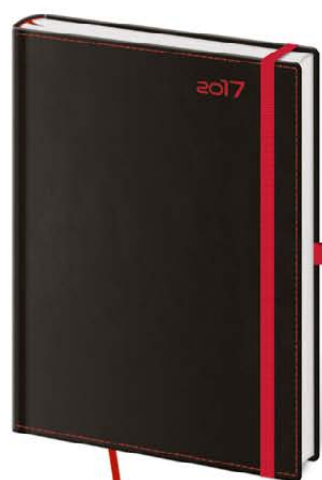

BLACK RED · DOUBLE BLUE

1 BLACK RED