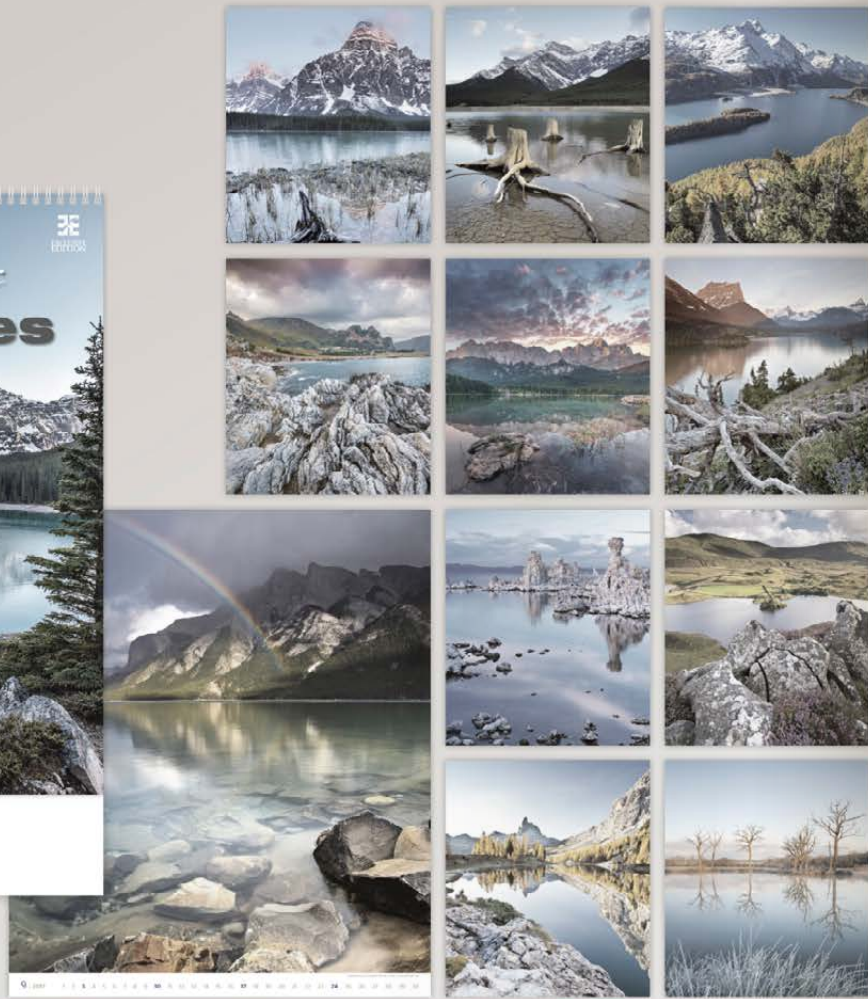

N268-17
Mysterious Lakes
45 x 52 cm
14 LISTŮ
MĚSÍČNÍ MEZINÁRODNÍ KALENDÁRIUM

LOGO: 45 x 7 CM

45 x 52
A4

EXCLUSIVE EDITION

189 Kč

N270-17
Sailing
45 x 52 cm
14 LISTŮ
MĚSÍČNÍ MEZINÁRODNÍ KALENDÁRIUM

LOGO: 45 x 7 CM

45 x 52
A4

EXCLUSIVE EDITION

189 Kč

N269-17
Horses in Motion
45 x 52 cm
14 LISTŮ
MĚSÍČNÍ MEZINÁRODNÍ KALENDÁRIUM

LOGO: 45 x 7 CM

45 x 52
A4

EXCLUSIVE EDITION

189 Kč

N271-17
Golf
48,5 x 34 cm
14 LISTŮ
MĚSÍČNÍ MEZINÁRODNÍ KALENDÁRIUM

LOGO: 48,5 x 7 CM

48,5 x 34
A4

EXCLUSIVE EDITION

149 Kč