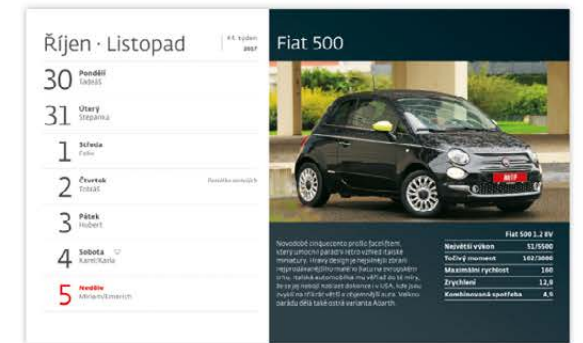

LOGO: 22,6 x 3 CM

10 Kč

S11-17
Auta
 22,6 x 13,9 cm
 58 + 2 STRAN
 ČESKÉ TÝDENNÍ ŘÁDKOVÉ KALENDÁRIUM

LOGO: 22,6 x 3 CM

10 Kč

S09-17
Hrníčková kuchařka
 22,6 x 13,9 cm
 58 + 2 STRAN
 ČESKÉ TÝDENNÍ ŘÁDKOVÉ KALENDÁRIUM