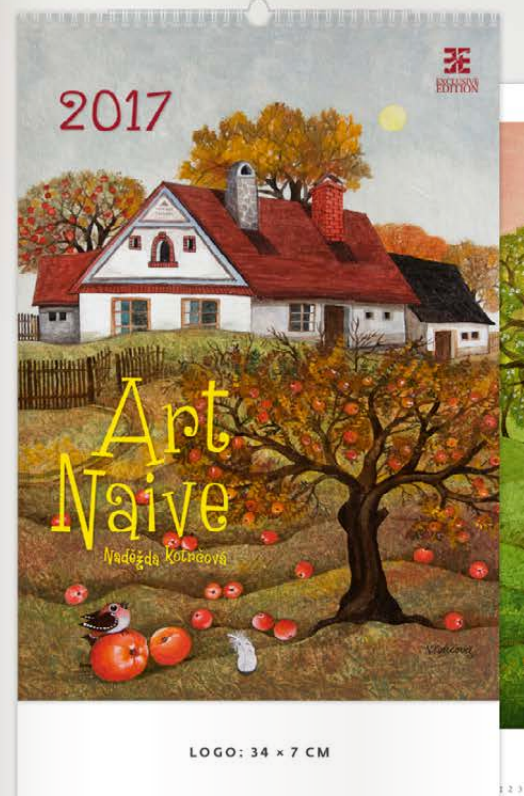

2017
NOVINKA

LOGO: 45 x 7 CM

45 x 52
A4

EXCLUSIVE EDITION

189 Kč

10
ON004

45 x 52
A4

EXCLUSIVE EDITION

189 Kč

N255-17
Impressionism
45 x 52 CM
14 LISTŮ
MĚSÍČNÍ MEZINÁRODNÍ KALENDÁRIUM

LOGO: 45 x 7 CM

N256-17
Art Naive NADĚŽDA KOTRČOVÁ
34 x 48,5 CM
14 LISTŮ
MĚSÍČNÍ MEZINÁRODNÍ KALENDÁRIUM

LOGO: 34 x 7 CM

N254-17
Paul Klee
45 x 52 CM
14 LISTŮ
MĚSÍČNÍ MEZINÁRODNÍ KALENDÁRIUM

2017
NOVINKA

LOGO: 45 x 7 CM

10
ON004

45 x 52
A4

EXCLUSIVE EDITION

189 Kč

10
ON007

34 x 48,5
A4