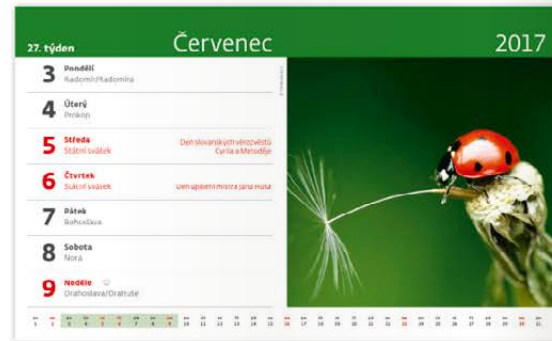

10 Kč

S20-17
Myslivecký kalendář
22,6 x 13,9 cm
58 + 2 STRAN
ČESKÉ TÝDENNÍ ŘÁDKOVÉ KALENDÁRIUM

LOGO: 22,6 x 3 CM

+ DOBY LOVU ZVĚŘE, VÝCHODY A ZÁPADY SLUNCE A MĚSÍCE, PYLOVÝ KALENDÁŘ

10 Kč

S23-17
55 turistických NEJ Čech, Moravy a Slezka
22,6 x 13,9 cm
58 + 2 STRAN
ČESKÉ TÝDENNÍ ŘÁDKOVÉ KALENDÁRIUM

LOGO: 22,6 x 3 CM

10 Kč

S21-17
Naše příroda
22,6 x 13,9 cm
58 + 2 STRAN
ČESKÉ TÝDENNÍ ŘÁDKOVÉ KALENDÁRIUM

LOGO: 22,6 x 3 CM

10 Kč

S24-17
Praha
22,6 x 13,9 cm
58 + 2 STRAN
ČESKÉ TÝDENNÍ ŘÁDKOVÉ KALENDÁRIUM

LOGO: 22,6 x 3 CM